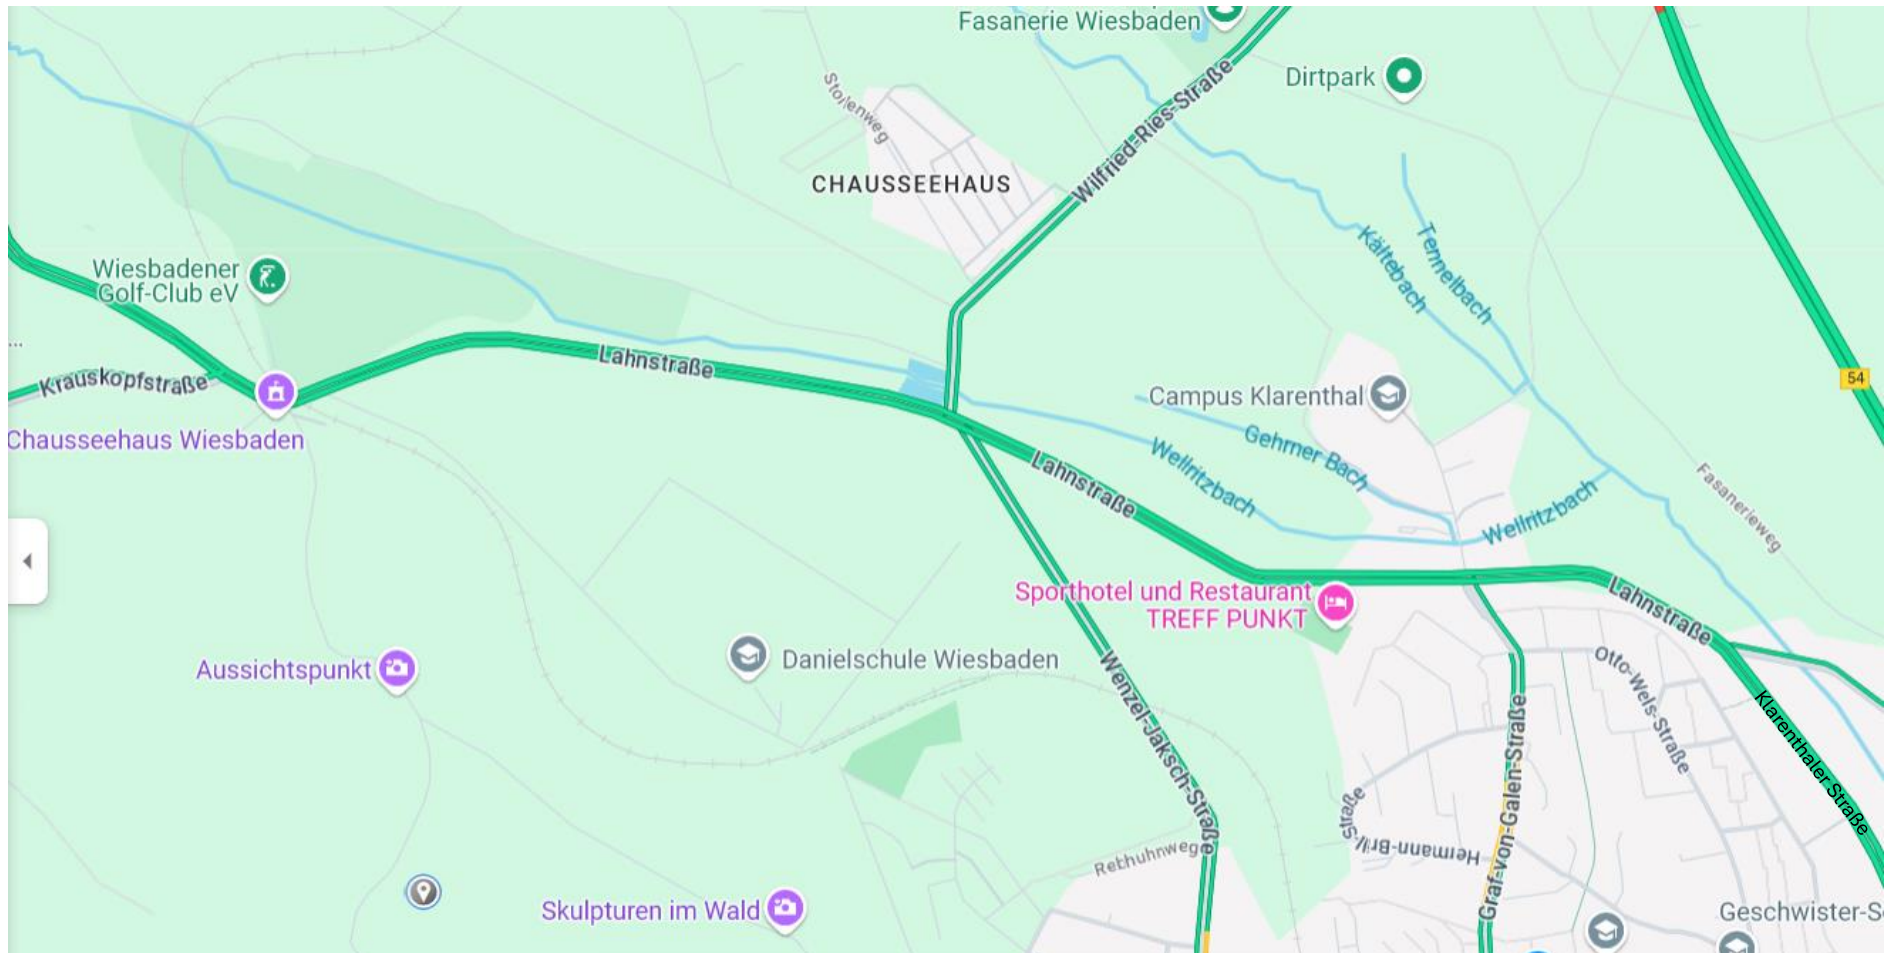

Skizze des Straßennetzes rund um Deutschen Schützenbund / Sporthotel TREFF PUNKT (Lahnstr. 120, 65195 Wiesbaden)

In den Sommermonaten Juli und August 2024 werden umfangreiche Baumaßnahmen auf der Lahnstraße durchgeführt. Die Zufahrt zum Parkplatz des Deutschen Schützenbundes / Sporthotel TREFFPUNKT in der Lahnstr. 120 (65195 Wiesbaden) ist zu jedem Zeitpunkt garantiert, jedoch gilt es in diesen beiden Monaten die nachstehenden Hinweise zu beachten, denn aufgrund von temporären Vollsperrungen auf der Lahnstraße wird es zu Umleitungen bei An- und Abreise kommen.

Anfahrt zum DSB-Parkplatz über Lahnstraße (aus Richtung Innenstadt Wiesbaden)

15.07.2024 bis 09.08.2024 (bis 18 Uhr)

- **VOLLSPERRUNG:** DSB-Parkplatzauffahrt bis Mitte Kreuzung Graf-von-Galen-Straße (Kreuzung Campus Klarenthal)
- Zufahrt zu DSB-Parkplatzauffahrt mit dem Auto **NUR** über Wiesbaden-Kohlheck kommend über Wenzel-Jaksch-Straße/Wilfried-Ries-Straße möglich
- (Fussweg in der Lahnstraße ist dauerhaft Zugang möglich, jedoch kein Busverkehr von Haltestelle Alt-Klarenthal möglich)

09.08.2024 (ab 18 Uhr) bis 25.08.2024

- **VOLLSPERRUNG:** von Mitte Kreuzung Graf-von Galen-Straße bis Klarenthaler Straße
- Zufahrt zu DSB-Parkplatzauffahrt mit dem Auto **NUR** über Wiesbaden-Klarenthal kommend über Graf-von Galen-Straße möglich

Anfahrt zum DSB-Parkplatz über Lahnstraße (aus Richtung Georgenborn/Bad Schwalbach)

15.07.2024 bis 19.07.2024

- **VOLLSPERRUNG:** L3037 einschließlich Abzweig L3038 bis Bahnübergang beim Chausseehaus
- Zufahrt zu DSB-Parkplatzauffahrt mit dem Auto **NUR** über Wiesbaden-Kohlheck kommend über Wenzel-Jaksch-Straße/Wilfried-Ries-Straße möglich